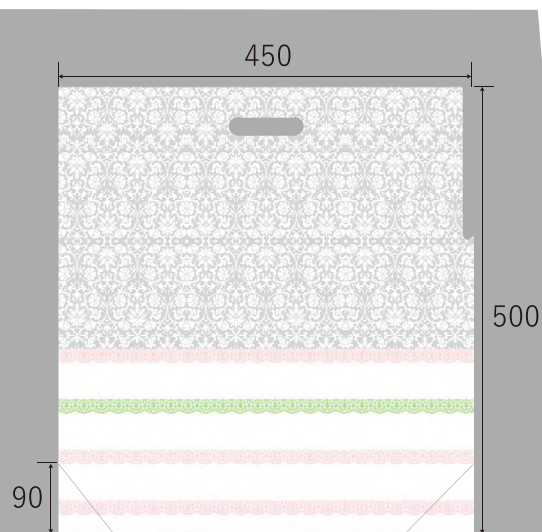

♥-[数量限定商品] なくなり次第販売終了