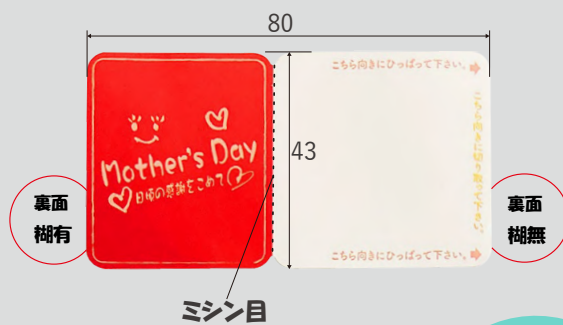

## クイックギフトバック

コード	品名	番手	サイズ	穴	入数
♥ 14496	水玉S ピンク	OP40/CP30	320*310(70GZ)	0	1,000

♥ ←「数量限定商品」なくなり次第販売終了

## クイックギフトバック

コード	品名	番手	サイズ	穴	入数
♥ 14342	切金黒	OP40/CP25	320*310(70GZ)	0	1,000
♥ 14341	切金赤	OP40/CP25	320*310(70GZ)	0	1,000

♥ ←「数量限定商品」なくなり次第販売終了

切金黒

切金赤

# アレンジ用

アレンジ袋					
コード	品名	番手	サイズ	穴	入数
5468	4寸S c/c波	40	400/240*280	0	2,000
2385	4寸L c/c波	40	400/180*380	0	2,500

ミシン目から簡単に  
プライス側をちぎれます