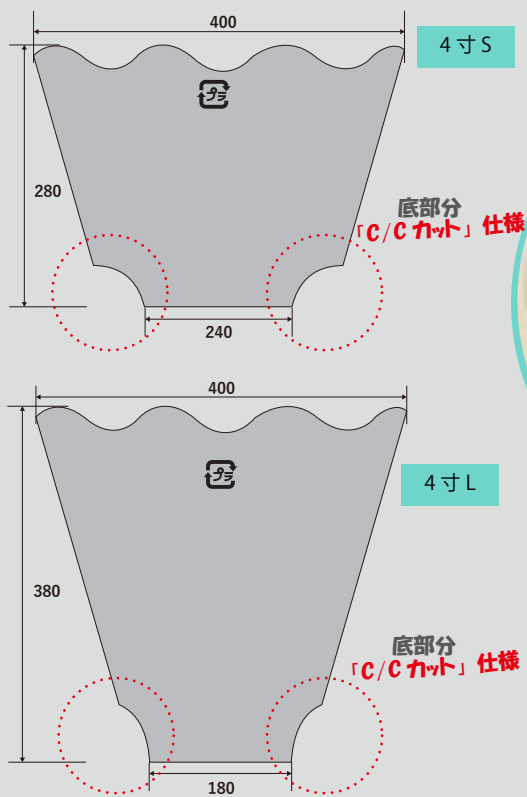

## クイックギフトバック

コード	品名	番手	サイズ	穴	入数
♥ 14496	水玉S ピンク	OP40/CP30	320*310(70GZ)	0	1,000

♥ ←「数量限定商品」なくなり次第販売終了

## クイックギフトバック

コード	品名	番手	サイズ	穴	入数
♥ 14342	切金黒	OP40/CP25	320*310(70GZ)	0	1,000
♥ 14341	切金赤	OP40/CP25	320*310(70GZ)	0	1,000

♥ ←「数量限定商品」なくなり次第販売終了

切金黒

切金赤

# アレンジ用

アレンジ袋					
コード	品名	番手	サイズ	穴	入数
5468	4寸S c/c波	40	400/240*280	0	2,000
2385	4寸L c/c波	40	400/180*380	0	2,500

ミシン目から簡単に  
プライス側をちぎれます