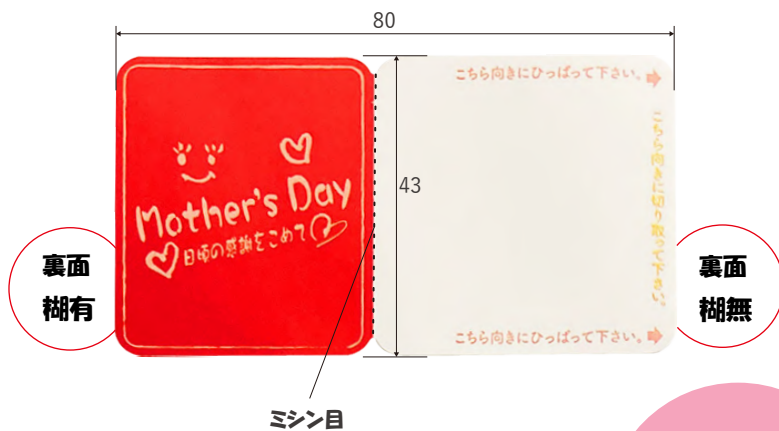

ピンク

薄ピンク

アイボリー

ホワイト

フラワースプリングル 1 輪

表面と裏面は同じ柄です

コード	品名	番手	サイズ	穴	入数
15361	フラワースプリングル1輪2C	40	180/60*450+50	0	4,000

関連アイテム

麻の葉1C ピンク

麻の葉

コード	品名	番手	サイズ	穴 入数
15298	麻の葉1C ピンク	40	300/50*500+50	4 4,000

フレンチ柄 ピンク

フレンチ柄

コード	品名	番手	サイズ	穴 入数
13058	フレンチ柄 ピンク	40	300/50*500+50	4 4,000

FPEL華 ピンク

華

コード	品名	番手	サイズ	穴 入数
13201	FPEL華 ピンク	40	300/60*500+50	4 4,000
13380	FPEL華 ピンク	40	350/60*500+50	4 2,000

関連アイテム

母の日プライスカットラベル

コード	品名	サイズ	入数
13952	5種Mix	43*80	20枚 x 5種入

右側にプライスを貼り
左側を袋に貼ります

ミシン目から簡単に
プライス側をちぎれます