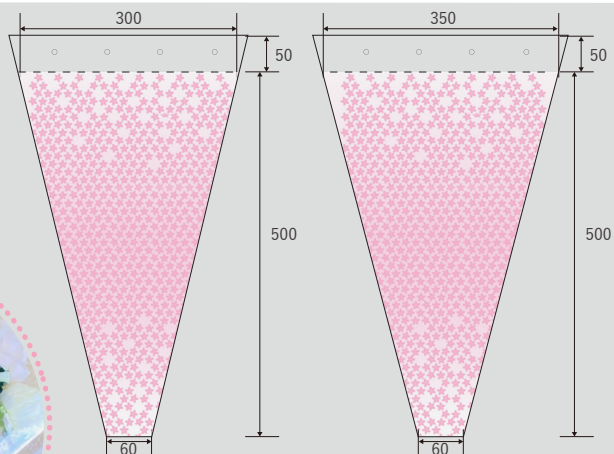

フラワージャム

コード	品名	番手	サイズ	穴	入数
15178	フラワージャムピンク	40	250/50*500+50	4	4,000
15242	フラワージャム薄ピンク	40	300/50*500+50	4	4,000
15175	フラワージャムホワイト	40	250/50*500+50	4	4,000
15241	フラワージャムホワイト	40	300/50*500+50	4	4,000
15243	フラワージャムアイボリー	40	300/50*500+50	4	4,000

ピンク

薄ピンク

アイボリー

ホワイト

フラワースプリングル 1 輪

表面と裏面は同じ柄です

コード	品名	番手	サイズ	穴	入数
15361	フラワースプリングル1輪2C	40	180/60*450+50	0	4,000

関連アイテム

麻の葉1C ピンク

麻の葉

コード	品名	番手	サイズ	穴 入数
15298	麻の葉1C ピンク	40	300/50*500+50	4 4,000

フレンチ柄 ピンク

フレンチ柄

コード	品名	番手	サイズ	穴 入数
13058	フレンチ柄 ピンク	40	300/50*500+50	4 4,000

FPEL華 ピンク

華

コード	品名	番手	サイズ	穴 入数
13201	FPEL華 ピンク	40	300/60*500+50	4 4,000
13380	FPEL華 ピンク	40	350/60*500+50	4 2,000

関連アイテム

母の日プライスカットラベル

コード	品名	サイズ	入数
13952	5種Mix	43*80	20枚 x 5種入

右側にプライスを貼り
左側を袋に貼ります

ミシン目から簡単に
プライス側をちぎれます