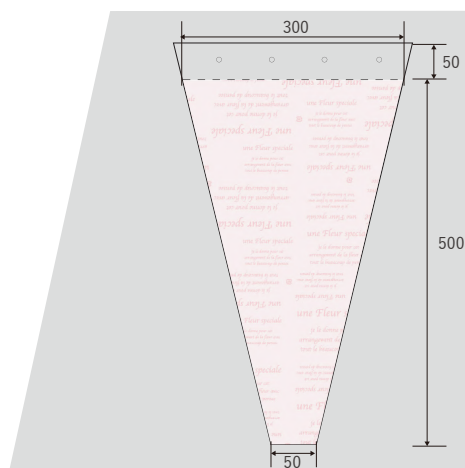

シーズン商品 母の日

シュシュ

表 シュシュ柄
裏 透明

FPEL シュシュ 300

コード	品名	番手	サイズ	穴	入数
15688	FPEL シュシュ 300	40	300/50X500+50	4	4,000

英文：
あなたは世界中で最も特別な存在
今、そしてずっと...

この袋はスゴイにゃん~
下部を切り取り花瓶に入れると
袋の鮮度保持作用でお花が
いきいきするにゃん!

FPEL
お花いきいき

フラワージャム

コード	品名	番手	サイズ	穴	入数
15178	フラワージャムピンク	40	250/50*500+50	4	4,000
15242	フラワージャム薄ピンク	40	300/50*500+50	4	4,000
15175	フラワージャムホワイト	40	250/50*500+50	4	4,000
15241	フラワージャムホワイト	40	300/50*500+50	4	4,000
15243	フラワージャムアイボリー	40	300/50*500+50	4	4,000

ピンク

薄ピンク

アイボリー

ホワイト

フラワースプリングル 1 輪

表面と裏面は同じ柄です

コード	品名	番手	サイズ	穴	入数
15361	フラワースプリングル1輪2C	40	180/60*450+50	0	4,000

関連アイテム

麻の葉1C ピンク

麻の葉

コード	品名	番手	サイズ	穴 入数
15298	麻の葉1C ピンク	40	300/50*500+50	4 4,000

フレンチ柄 ピンク

フレンチ柄

コード	品名	番手	サイズ	穴 入数
13058	フレンチ柄 ピンク	40	300/50*500+50	4 4,000

FPEL華 ピンク

華