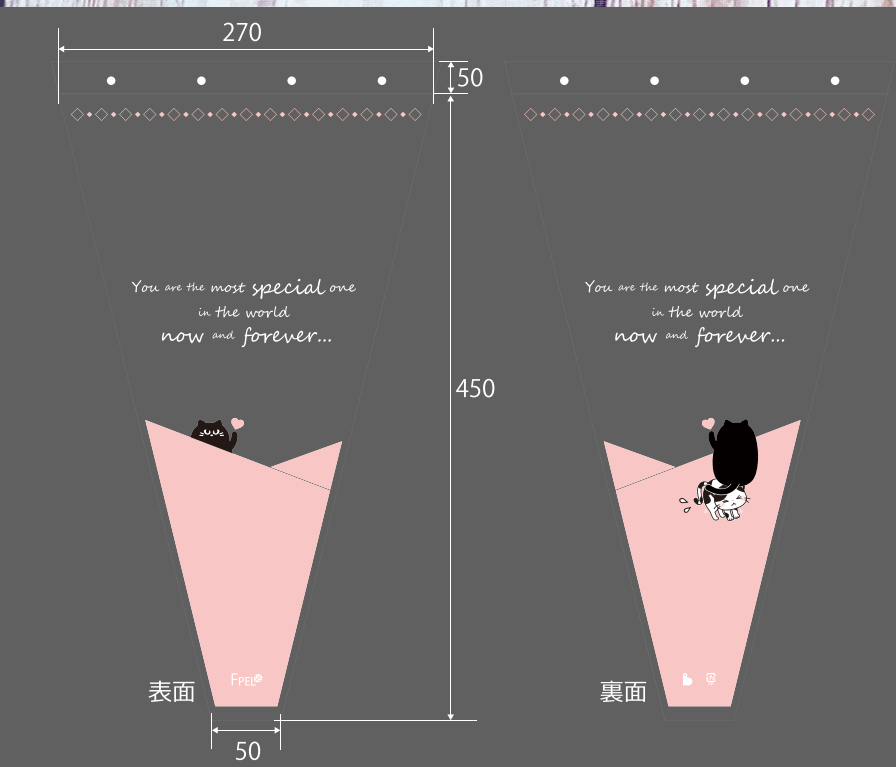

新商品 母の日用

シュシュ

表 シュシュ柄
裏 透明

NEW

FPEL シュシュ 300

コード	品名	番手	サイズ	穴	入数
15688	FPEL シュシュ 300	40	300/50X500+50	4	4,000

新商品 アレンジ用

レースM

英文：
 あなたは世界中で最も特別な存在
 今、そしてずっと。。。 

NEW

FPEL キャピネス

コード	品名	番手	サイズ	穴	入数
15532	FPELキャピネス270ピンク	40	270/50X450+50	4	4,000

この袋はスゴイにゃん~
 下部を切取り花瓶に入ると
 袋の鮮度保持作用でお花が
 いきいきするにゃん!

新商品 通年

NEW

エンドレス和紙柄

表面 透明

裏面 エンドレス和紙柄

新商品 神仏

NEW

FPEL 国産榊変形 1C

コード	品名	番手	サイズ	穴	入数
15602	FPEL 国産榊変形1C	40	250/70*300+50	両面部分有孔	4,000

表面 国産榊 / 部分有孔

裏面 透明 / 部分有孔

新商品 お盆お彼岸用

花詩

FPEL
お花いきいき

NEW

FPEL 花詩

表面 花詩柄/部分有孔 裏面 透明/部分有孔

コード	品名	番手	サイズ	穴	入数
15376	FPEL 花詩300 水色	40	300/50*500+50	両面部分有孔	4,000
15377	FPEL 花詩300 オレンジ	40	300/50*500+50	両面部分有孔	4,000
15375	FPEL 花詩300 ピンク	40	300/50*500+50	両面部分有孔	4,000