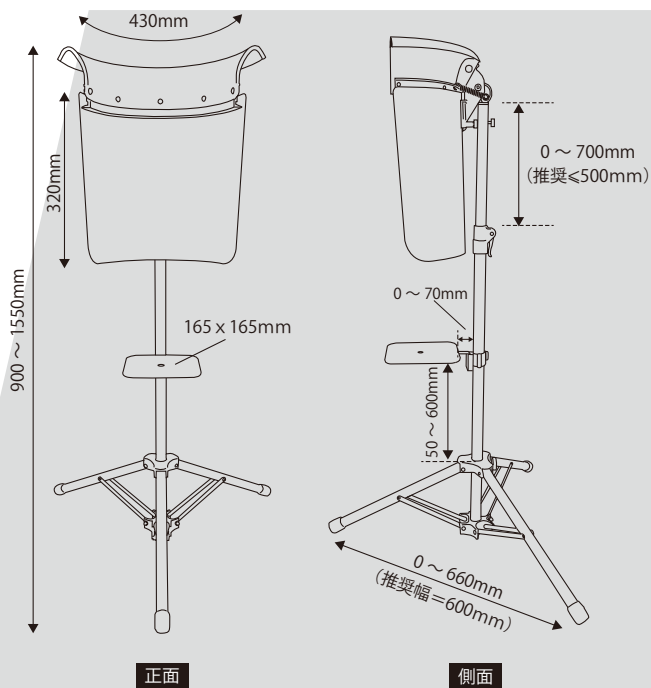

レタスシート

コード	品名	番手	サイズ	入数
♥ 2050	レタスOPS白A 100枚合紙	#15	450*450	5,000

その他取扱商品

結束ゴム紐

コード	品名	入数
14152	結束ゴム紐FA-01(太)	12巻
14485	結束ゴム紐FA-02(細)	12巻

材質

- ・アルミ
- ・スチール
- ・樹脂など

スリーブホルダー C3

コード	品名	入数
11601	スリーブホルダーC3	1台

ポリポット

コード	品名	サイズ	穴	入数
7038	ポリポット黒丸	210mm	0	400個