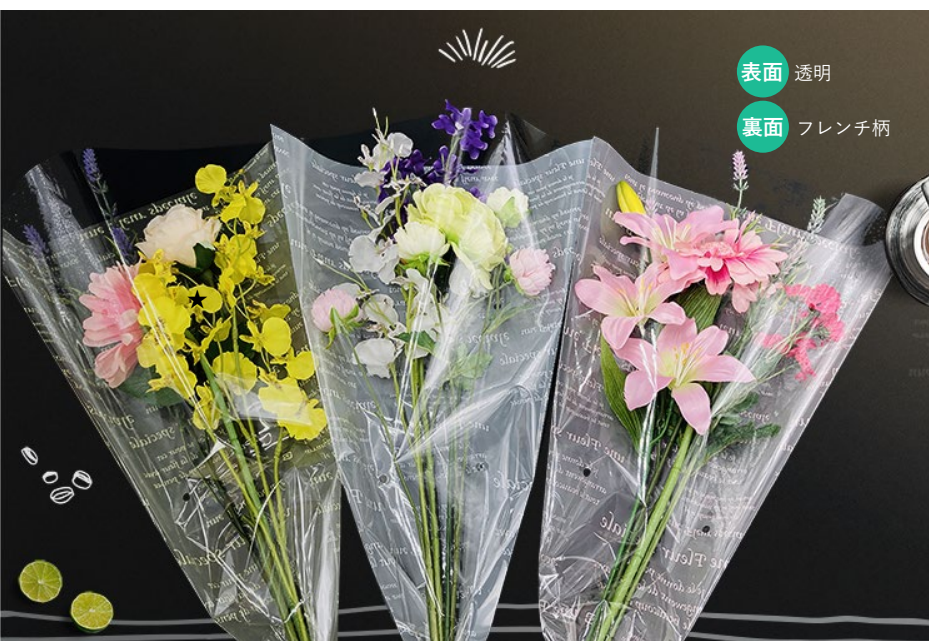

シーズン商品 通年用

表面 透明

裏面 麻の葉柄

麻の葉

コード	品名	番手	サイズ	穴	入数
15297	麻の葉1C 白	40	300/50*500+50	4	4,000
15299	麻の葉1C 白	40	350/60*500+50	4	2,000
15302	麻の葉1C 白	40	400/80*600+50	4	2,000
15298	麻の葉1C ピンク	40	300/50*500+50	4	4,000
15300	麻の葉1C 紫	40	350/60*500+50	4	2,000
15303	麻の葉1C 紫	40	400/80*600+50	4	2,000
15301	麻の葉1C 緑	40	350/60*500+50	4	2,000

シーズン商品 通年用

エンドレス和紙柄		表面	透明	裏面	エンドレス和紙	
コード	品名	番手	サイズ	穴	入数	
11628	FPEL 白 300	40	300/60*500+50	4	4,000	
10877	FPEL 白 350	40	350/70*600+50	4	2,000	
10505	FPEL 白 400	40	400/100*600+50	4	2,000	
10878	FPEL 白 450	40	450/100*600+50	4	1,500	
★14955	紫 300	40	300/60*500+50	4	2,000	
11733	FPEL 紫 300	40	300/60*500+50	0	4,000	
10671	FPEL 紫 350	40	350/70*600+50	4	2,000	
10506	FPEL 紫 400	40	400/100*600+50	4	2,000	
10670	FPEL 紫 450	40	450/100*600+50	4	1,500	
[★]FPEL 仕様ではありません。						
15708	FPEL ピンク 300	40	300/50*500+50	4	4,000	
15709	FPEL ピンク 350	40	350/60*500+50	4	2,000	
15710	FPEL ピンク 400	40	400/100*600+50	4	2,000	
15711	FPEL ピンク 450	40	450/100*600+50	4	2,000	