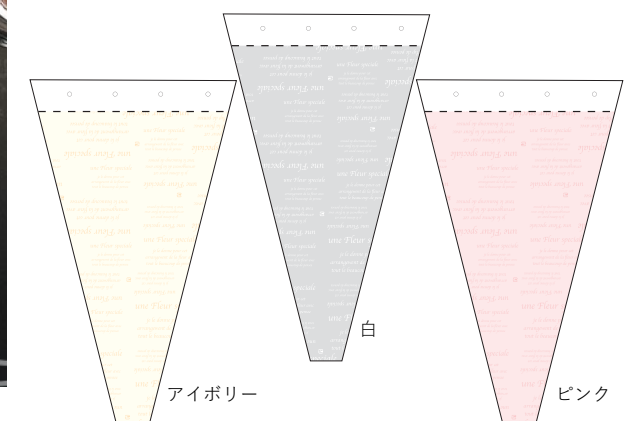

シーズン商品 通年用

表面 透明

裏面 麻の葉柄

麻の葉

コード	品名	番手	サイズ	穴	入数
15297	麻の葉1C 白	40	300/50*500+50	4	4,000
15299	麻の葉1C 白	40	350/60*500+50	4	2,000
15302	麻の葉1C 白	40	400/80*600+50	4	2,000
15298	麻の葉1C ピンク	40	300/50*500+50	4	4,000
15300	麻の葉1C 紫	40	350/60*500+50	4	2,000
15303	麻の葉1C 紫	40	400/80*600+50	4	2,000
15301	麻の葉1C 緑	40	350/60*500+50	4	2,000

シーズン商品 通年用

エンドレス和紙柄		表面	透明	裏面	エンドレス和紙	
コード	品名	番手	サイズ	穴	入数	
11628	FPEL 白 300	40	300/60*500+50	4	4,000	
10877	FPEL 白 350	40	350/70*600+50	4	2,000	
10505	FPEL 白 400	40	400/100*600+50	4	2,000	
10878	FPEL 白 450	40	450/100*600+50	4	1,500	
★14955	紫 300	40	300/60*500+50	4	2,000	
11733	FPEL 紫 300	40	300/60*500+50	0	4,000	
10671	FPEL 紫 350	40	350/70*600+50	4	2,000	
10506	FPEL 紫 400	40	400/100*600+50	4	2,000	
10670	FPEL 紫 450	40	450/100*600+50	4	1,500	
[★]FPEL 仕様ではありません。						
15708	FPEL ピンク 300	40	300/50*500+50	4	4,000	
15709	FPEL ピンク 350	40	350/60*500+50	4	2,000	
15710	FPEL ピンク 400	40	400/100*600+50	4	2,000	
15711	FPEL ピンク 450	40	450/100*600+50	4	2,000	

表面 透明
裏面 フレンチ柄

フレンチ柄					
コード	品名	番手	サイズ	穴	入数
13059	アイボリー	40	300/50*500+50	4	4,000
13373	白	40	300/50*500+50	4	4,000
13058	ピンク	40	300/50*500+50	4	4,000

シーズン商品

通年用

サイズの表記方法
上巾 / 下巾 * 高さ + ブロック

背面印刷

表面

表面 透明

裏面 華柄

黄

ピンク

白

紺

華

背面

華